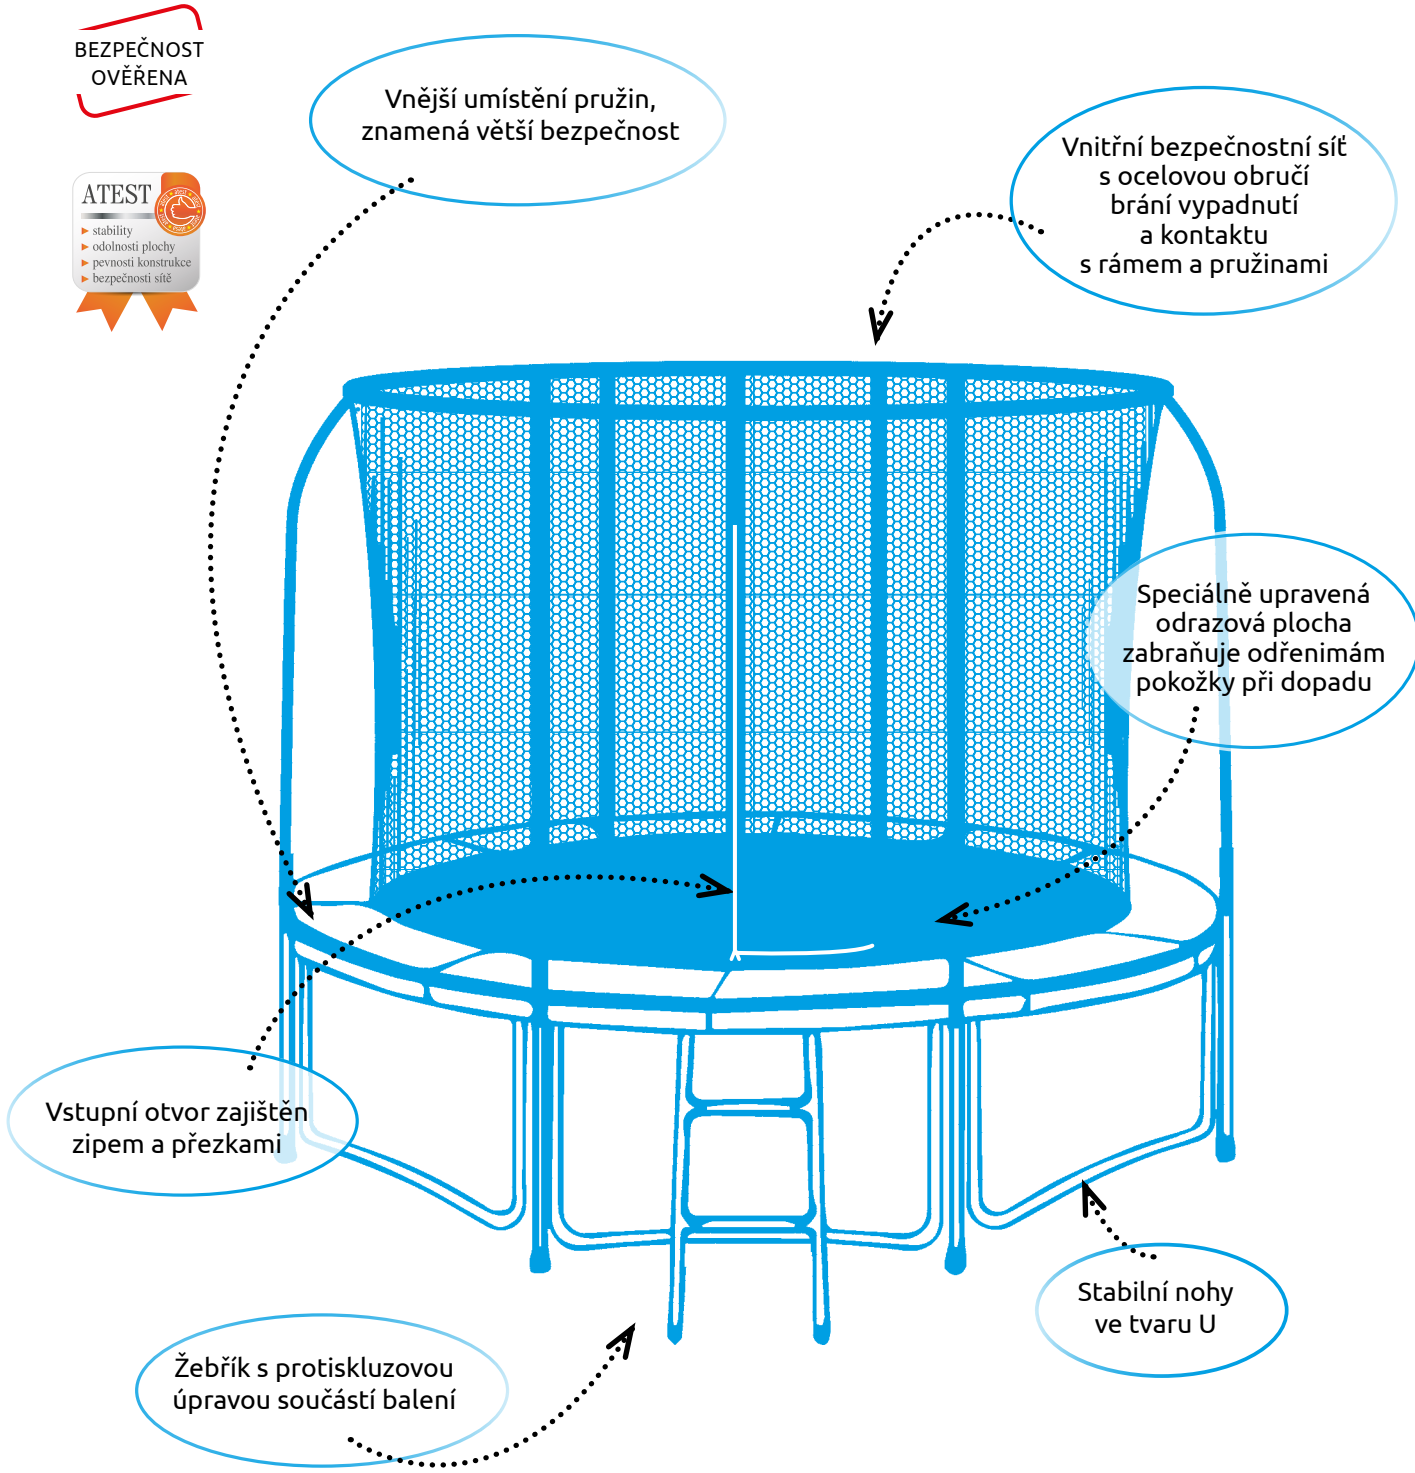

## Trampolíny Marimex STANDARD

Trampolíny Marimex Standard jsou charakteristické vysokou kvalitou a příznivou cenou. S ohledem na bezpečnost a odolnost je tloušťka stěn použitých trubek 1,1 až 1,4 mm. Skákací plocha je vyrobena z velmi odolného a neabrazivního materiálu s vysokou životností. Bezpečnost je zajištěna i krytem pružin a vnitřní ochrannou sítí. Tato síť má samostatné stojny, které spolu s nohama dosahují až na zem a zvyšují tak stabilitu celé trampolíny. Součástí všech trampolín Marimex Standard jsou schůdky s protiskluzovou úpravou.

BEZPEČNOST  
OVĚŘENA

Vnější umístění pružin,  
znamená větší bezpečnost

Vnitřní bezpečnostní síť  
s ocelovou obručí  
brání vypadnutí  
a kontaktu  
s rámem a pružinami

Speciálně upravená  
odrazová plocha  
zabraňuje odřením  
pokožky při dopadu

Vstupní otvor zajištěn  
zipem a přezkami

Žebřík s protiskluzovou  
úpravou součástí balení

Stabilní nohy  
ve tvaru U

## Marimex STANDARD

Stabilní nohy  
ve tvaru U

Vstupní otvor zajištěn  
zipem a přezkami

Vnější umístění  
pružin

	Průměr trampolíny	Průměr skákací plochy	Výška skákací plochy	Výška vč. sítě	Nosnost	Počet nohou	Počet pružin	Počet tyčí	Žebřík
<b>Trampolína 366 cm</b> Kód zboží: 19000082	366 cm	318 cm	80 cm	260 cm	150 kg	4	72	8	ano